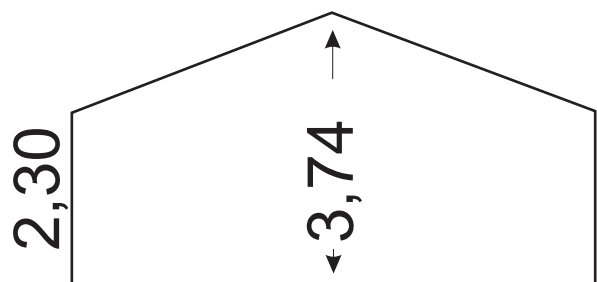

Zeltverleih Trimmel

Zelt $D = 8m$

Marke: Röder

Type: 6 Eck 8M

8M/2,30/400

Sh 2,30m

Fh 3,74m

Zeltverleih
ZELT TRIMMEL