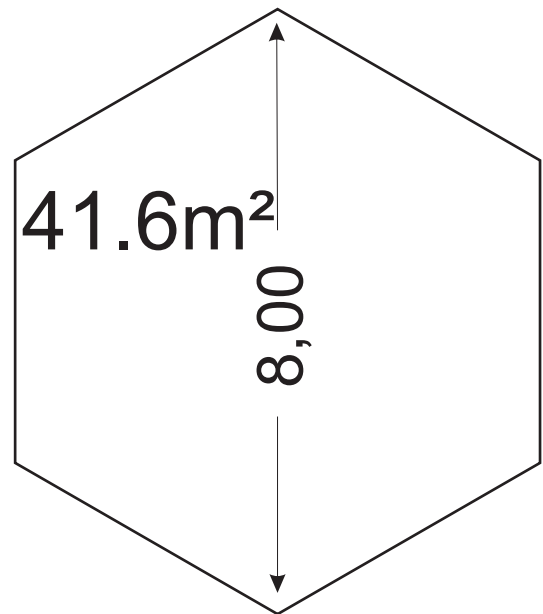

Zeltverleih Trimmel

Zelt $D = 8m$

Marke: Röder

Type: 6 Eck 8M

8M/2,30/400

Sh 2,30m

Fh 3,74m

Zeltverleih
ZELT TRIMMEL